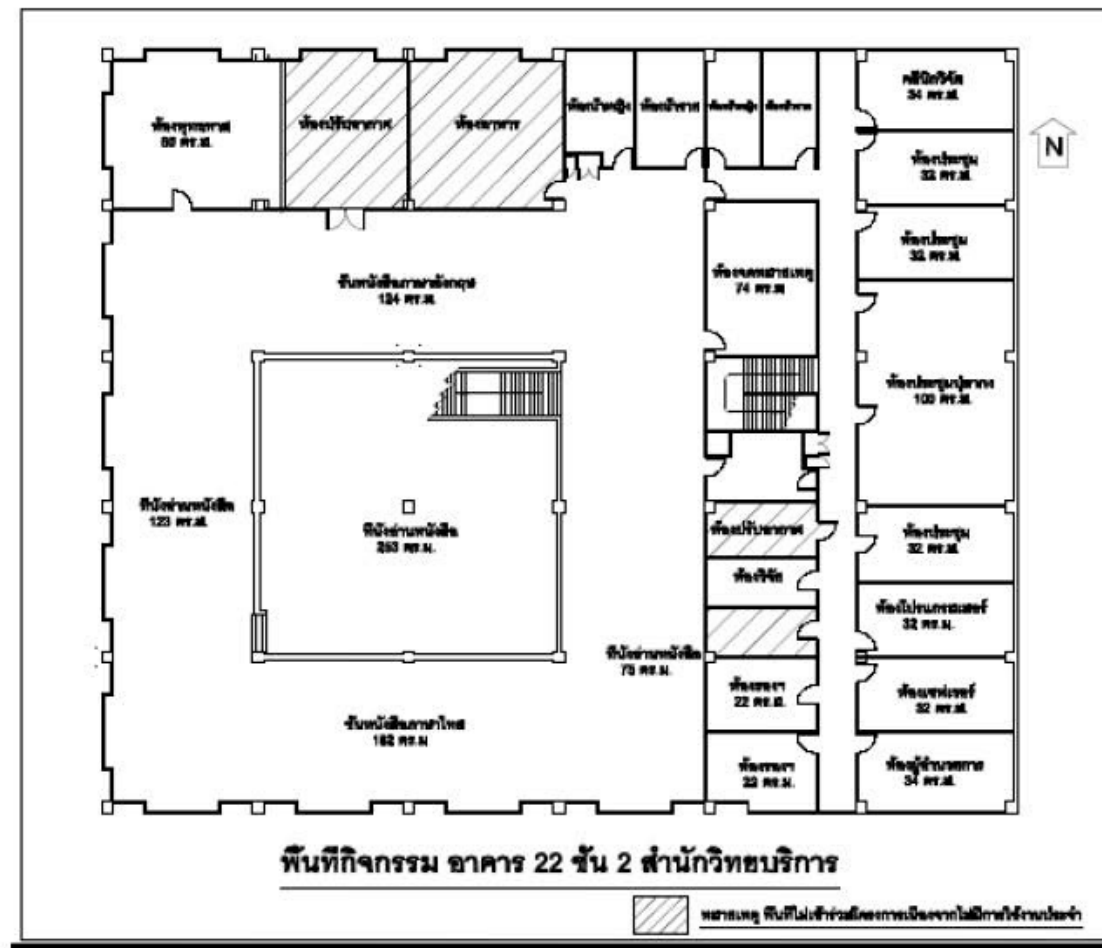

สำนักงานบริหาร	พื้นที่	135	ตารางเมตร
งานประชาสัมพันธ์	พื้นที่	62	ตารางเมตร
งานบริการยืมคืน	พื้นที่	32	ตารางเมตร
งานบริการตอบคำถาม	พื้นที่	60	ตารางเมตร
โซนคนอ่านคน	พื้นที่	123	ตารางเมตร
มุมเยาวชน	พื้นที่	62	ตารางเมตร
ที่นั่งอ่านหนังสือ	พื้นที่	438	ตารางเมตร
ชั้นวารสาร	พื้นที่	123	ตารางเมตร
ห้องพัสดุ	พื้นที่	35	ตารางเมตร
งานวารสาร	พื้นที่	60	ตารางเมตร
พื้นที่อื่น ๆ	พื้นที่	458	ตารางเมตร

รวมทั้งสิ้น พื้นที่ 1,715 ตารางเมตร

พื้นที่กิจกรรม อาคาร 22 สำนักวิทยบริการ ชั้น 1

รายการพื้นที่กิจกรรม อาคาร 22 สำนักวิทยบริการ ชั้น 2

ชั้นหนังสือภาษาไทย	พื้นที่	182	ตารางเมตร
ชั้นหนังสือภาษาอังกฤษ	พื้นที่	124	ตารางเมตร
ที่นั่งอ่านหนังสือ	พื้นที่	451	ตารางเมตร
ห้องพุทธทาส	พื้นที่	60	ตารางเมตร
ห้องจดหมายเหตุ	พื้นที่	74	ตารางเมตร
ห้องประชุม ฯลฯ	พื้นที่	230	ตารางเมตร
ห้องผู้บริหาร	พื้นที่	78	ตารางเมตร
พื้นที่อื่น ๆ	พื้นที่	569	ตารางเมตร

รวมทั้งสิ้น พื้นที่ 1,768 ตารางเมตร

พื้นที่กิจกรรม อาคาร 22 สำนักวิทยบริการ ชั้น 2

รายการพื้นที่กิจกรรม อาคาร 22 สำนักวิทยบริการ ชั้น 3

บริการไอทีโซน	พื้นที่	200	ตารางเมตร
ศูนย์ข้อมูลอเมริกัน	พื้นที่	134	ตารางเมตร
ห้องอบรมคอมพิวเตอร์	พื้นที่	188	ตารางเมตร
ห้องงานบริการสตรีต	พื้นที่	245	ตารางเมตร
ห้องวิทยานิพนธ์	พื้นที่	187	ตารางเมตร
ห้องมินิเธียเตอร์	พื้นที่	234	ตารางเมตร
ห้องมัลติมีเดีย	พื้นที่	64	ตารางเมตร
ห้องฟิสเนส	พื้นที่	64	ตารางเมตร
พื้นที่อื่น ๆ	พื้นที่	545	ตารางเมตร

รวมทั้งสิ้น พื้นที่ 1,861 ตารางเมตร

พื้นที่กิจกรรม อาคาร 22 สำนักวิทยบริการ ชั้น 3