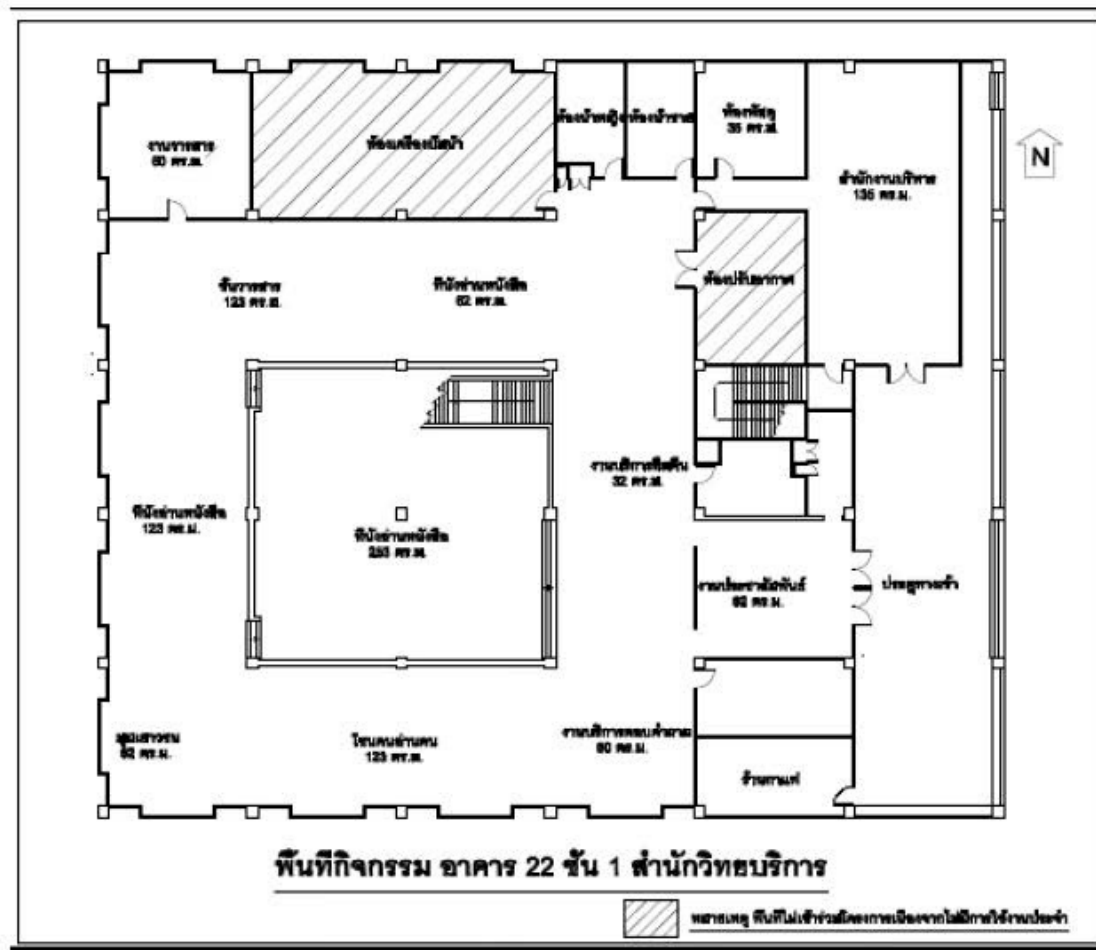

แปลงผัก  
พื้นที่ 120 ตร.ม.

สนามหญ้า  
พื้นที่ 272 ตร.ม.

สนามหญ้า  
พื้นที่ 800 ตร.ม.

จุดรวมพล  
ASSEMBLY POINT

จุดรวมพลสำนักวิทยบริการ  
(พื้นที่ 300 ตร.ม.)

รายการพื้นที่กิจกรรม อาคาร 22 สำนักวิทยบริการ ชั้น 1

สำนักงานบริหาร	พื้นที่	135	ตารางเมตร
งานประชาสัมพันธ์	พื้นที่	62	ตารางเมตร
งานบริการยืมคืน	พื้นที่	32	ตารางเมตร
งานบริการตอบคำถาม	พื้นที่	60	ตารางเมตร
โซนคนอ่านคน	พื้นที่	123	ตารางเมตร
มุมเยาวชน	พื้นที่	62	ตารางเมตร
ที่นั่งอ่านหนังสือ	พื้นที่	438	ตารางเมตร
ชั้นวารสาร	พื้นที่	123	ตารางเมตร
ห้องพัสดุ	พื้นที่	35	ตารางเมตร
งานวารสาร	พื้นที่	60	ตารางเมตร
พื้นที่อื่น ๆ	พื้นที่	458	ตารางเมตร

รวมทั้งสิ้น พื้นที่ 1,715 ตารางเมตร

พื้นที่กิจกรรม อาคาร 22 สำนักวิทยบริการ ชั้น 1

รายการพื้นที่กิจกรรม อาคาร 22 สำนักวิทยบริการ ชั้น 2

ชั้นหนังสือภาษาไทย	พื้นที่	182	ตารางเมตร
ชั้นหนังสือภาษาอังกฤษ	พื้นที่	124	ตารางเมตร
ที่นั่งอ่านหนังสือ	พื้นที่	451	ตารางเมตร
ห้องพุทธทาส	พื้นที่	60	ตารางเมตร
ห้องจดหมายเหตุ	พื้นที่	74	ตารางเมตร
ห้องประชุม ฯลฯ	พื้นที่	230	ตารางเมตร
ห้องผู้บริหาร	พื้นที่	78	ตารางเมตร
พื้นที่อื่น ๆ	พื้นที่	569	ตารางเมตร

รวมทั้งสิ้น พื้นที่ 1,768 ตารางเมตร

พื้นที่กิจกรรม อาคาร 22 สำนักวิทยบริการ ชั้น 2

รายการพื้นที่กิจกรรม อาคาร 22 สำนักวิทยบริการ ชั้น 3

บริการไอทีโซน	พื้นที่	200	ตารางเมตร
ศูนย์ข้อมูลอเมริกัน	พื้นที่	134	ตารางเมตร
ห้องอบรมคอมพิวเตอร์	พื้นที่	188	ตารางเมตร
ห้องงานบริการสตรีต	พื้นที่	245	ตารางเมตร
ห้องวิทยานิพนธ์	พื้นที่	187	ตารางเมตร
ห้องมินิเธียเตอร์	พื้นที่	234	ตารางเมตร
ห้องมัลติมีเดีย	พื้นที่	64	ตารางเมตร
ห้องฟิสเนส	พื้นที่	64	ตารางเมตร
พื้นที่อื่น ๆ	พื้นที่	545	ตารางเมตร