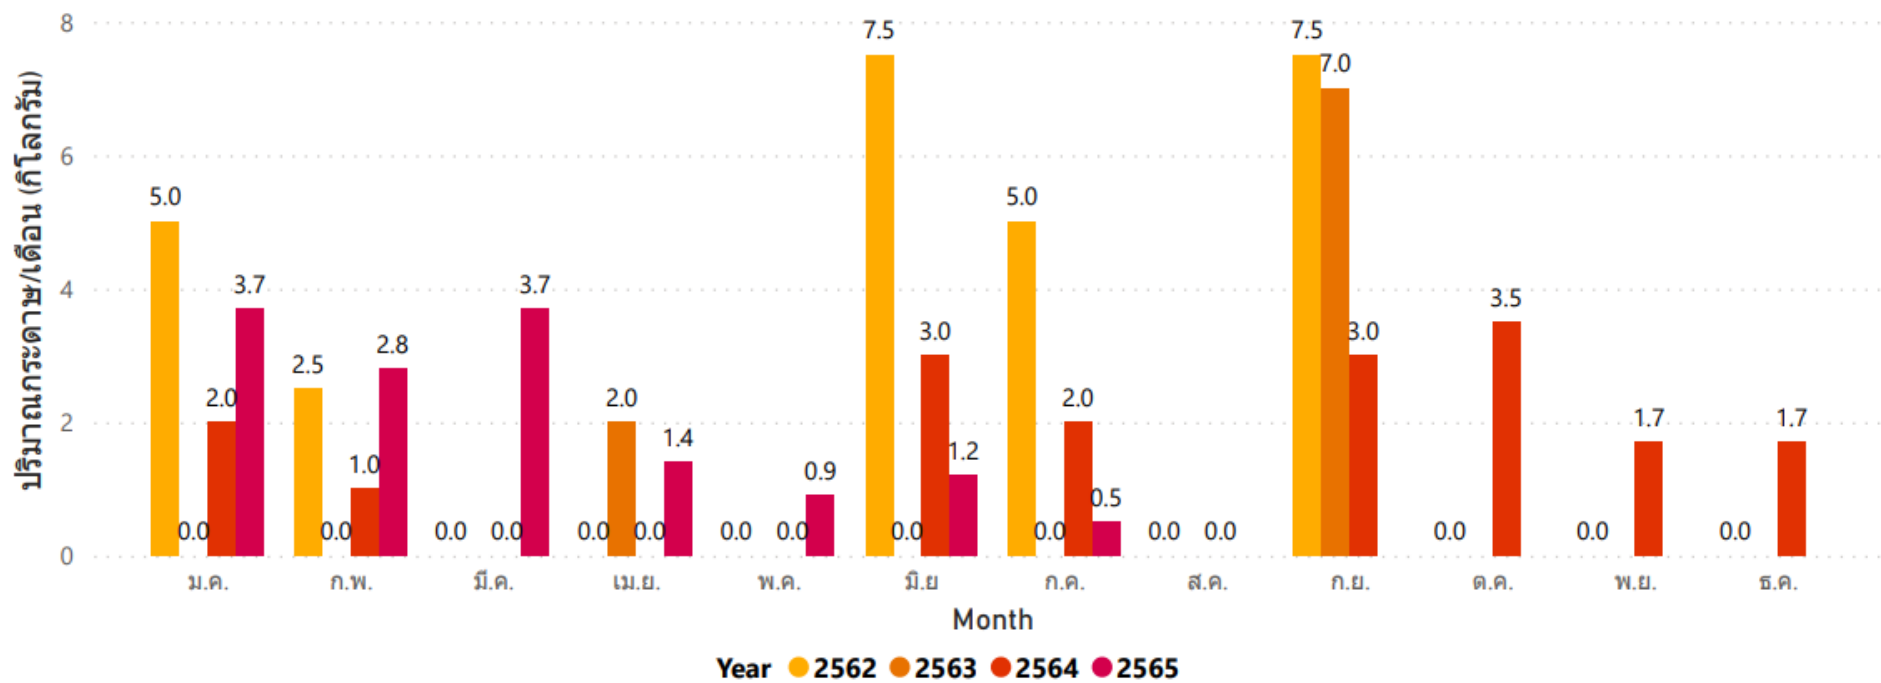

ปริมาณการใช้พลังงานไฟฟ้า อาคารหอสมุดจอห์น เอฟ เคนเนดี (อาคาร 17)

ปริมาณการใช้กระดาษ อาคารหอสมุดจอห์น เอฟ เคนเนดี (อาคาร 17)

ปริมาณการใช้ขยะ อาคารหอสมุดจอห์น เอฟ เคนเนดี (อาคาร 17)

ปริมาณการใช้น้ำ อาคารหอสมุดจอห์น เอฟ เคนเนดี (อาคาร 17)