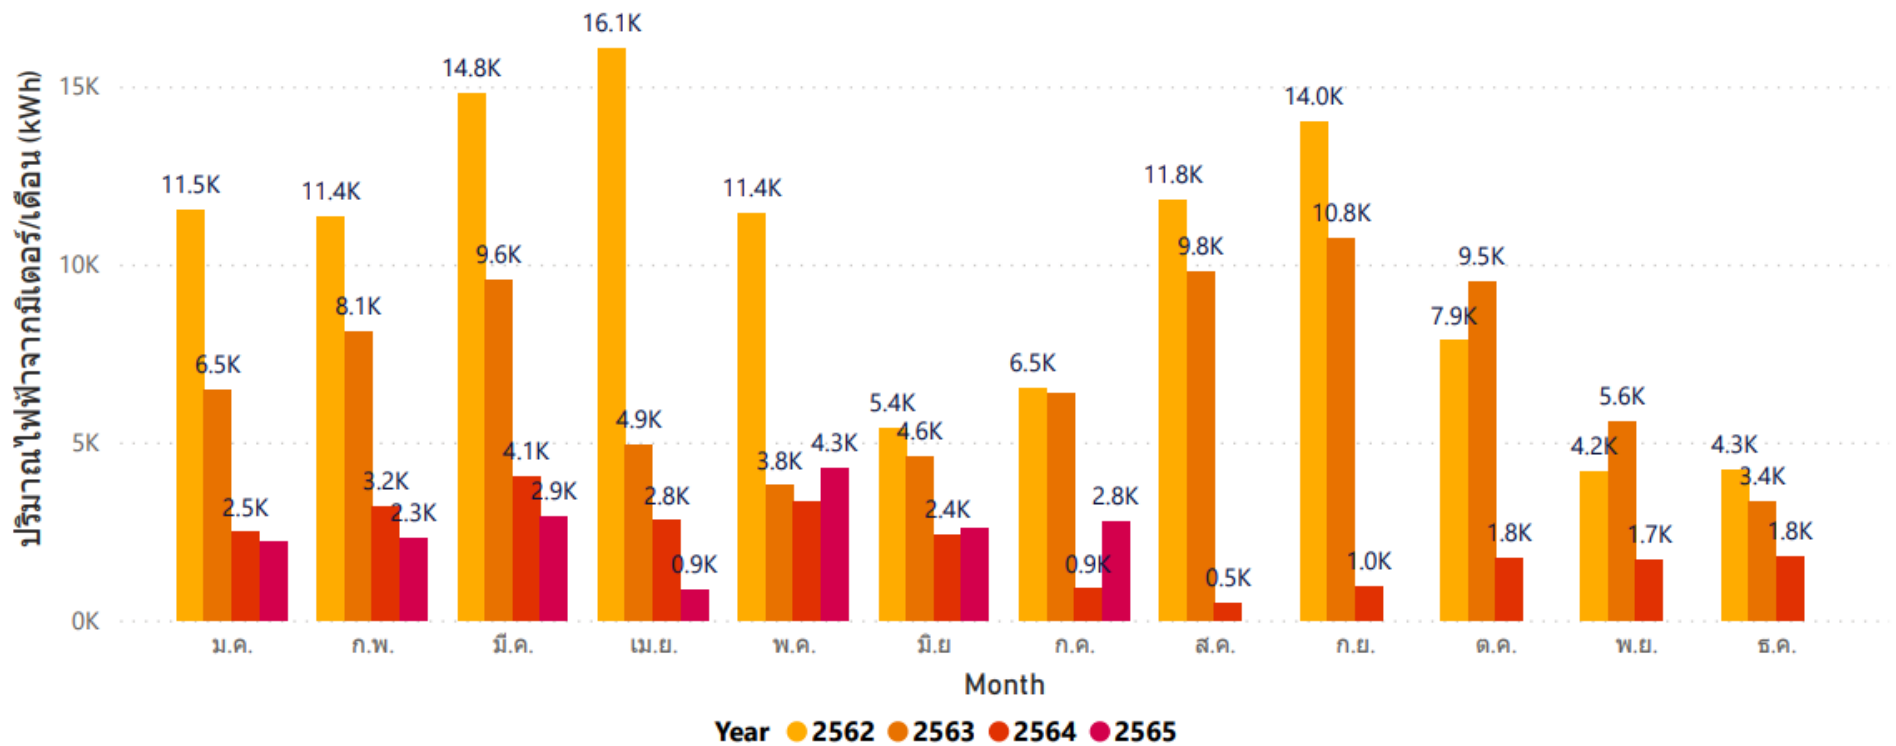

ปริมาณการใช้พลังงานไฟฟ้า อาคารหอสมุดจอห์น เอฟ เคนเนดี (อาคาร 17)

ปริมาณการใช้กระดาษ อาคารหอสมุดจอห์น เอฟ เคนเนดี (อาคาร 17)

ปริมาณการใช้ขยะ อาคารหอสมุดจอห์น เอฟ เคนเนดี (อาคาร 17)

ปริมาณการใช้น้ำ อาคารหอสมุดจอห์น เอฟ เคนเนดี (อาคาร 17)