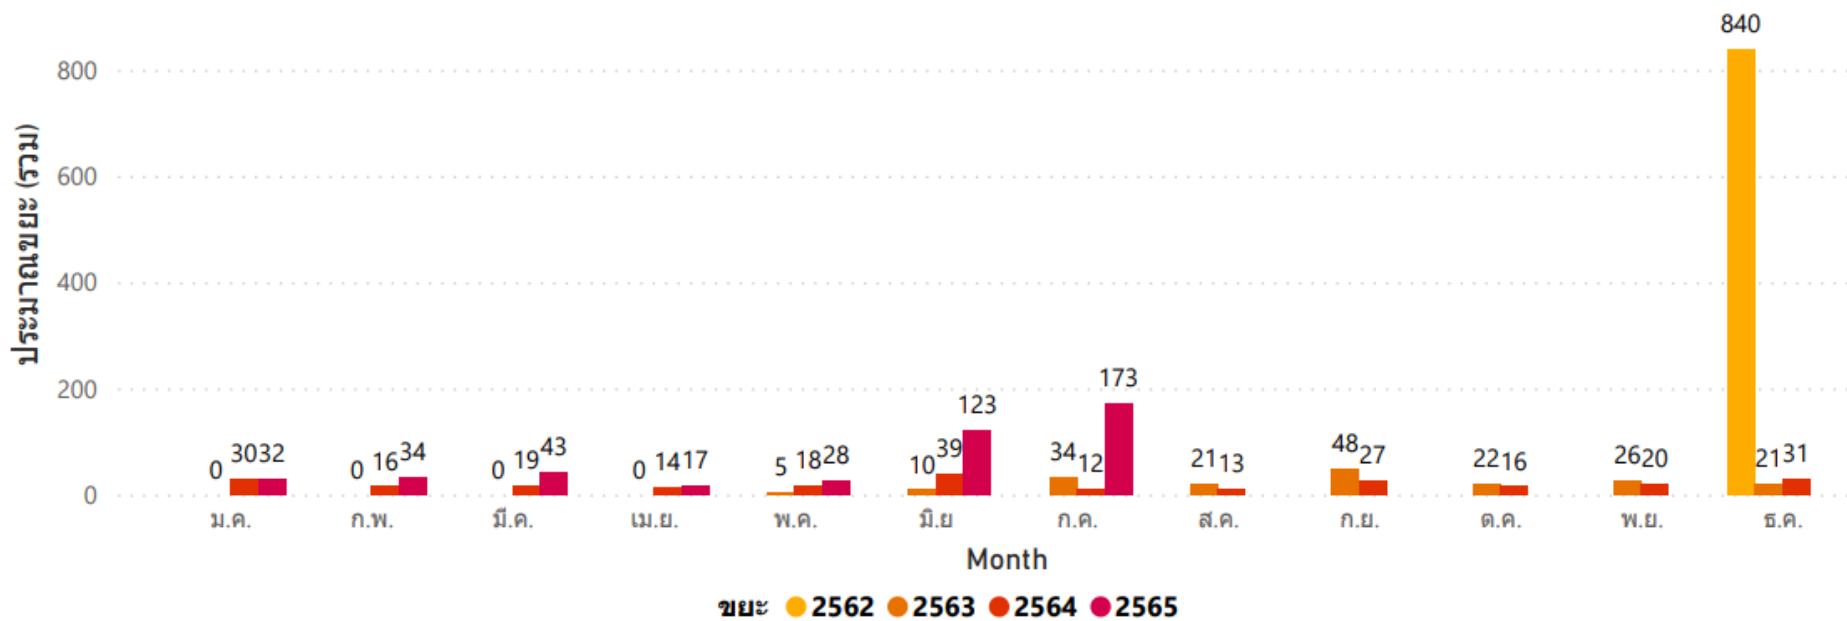

ปริมาณการใช้พลังงานไฟฟ้า อาคารหอสมุดจอห์น เอฟ เคนเนดี (อาคาร 17)

ปริมาณการใช้กระดาษ อาคารหอสมุดจอห์น เอฟ เคนเนดี (อาคาร 17)

ปริมาณการใช้ขยะ อาคารหอสมุดจอห์น เอฟ เคนเนดี (อาคาร 17)

ปริมาณการใช้น้ำ อาคารหอสมุดจอห์น เอฟ เคนเนดี (อาคาร 17)