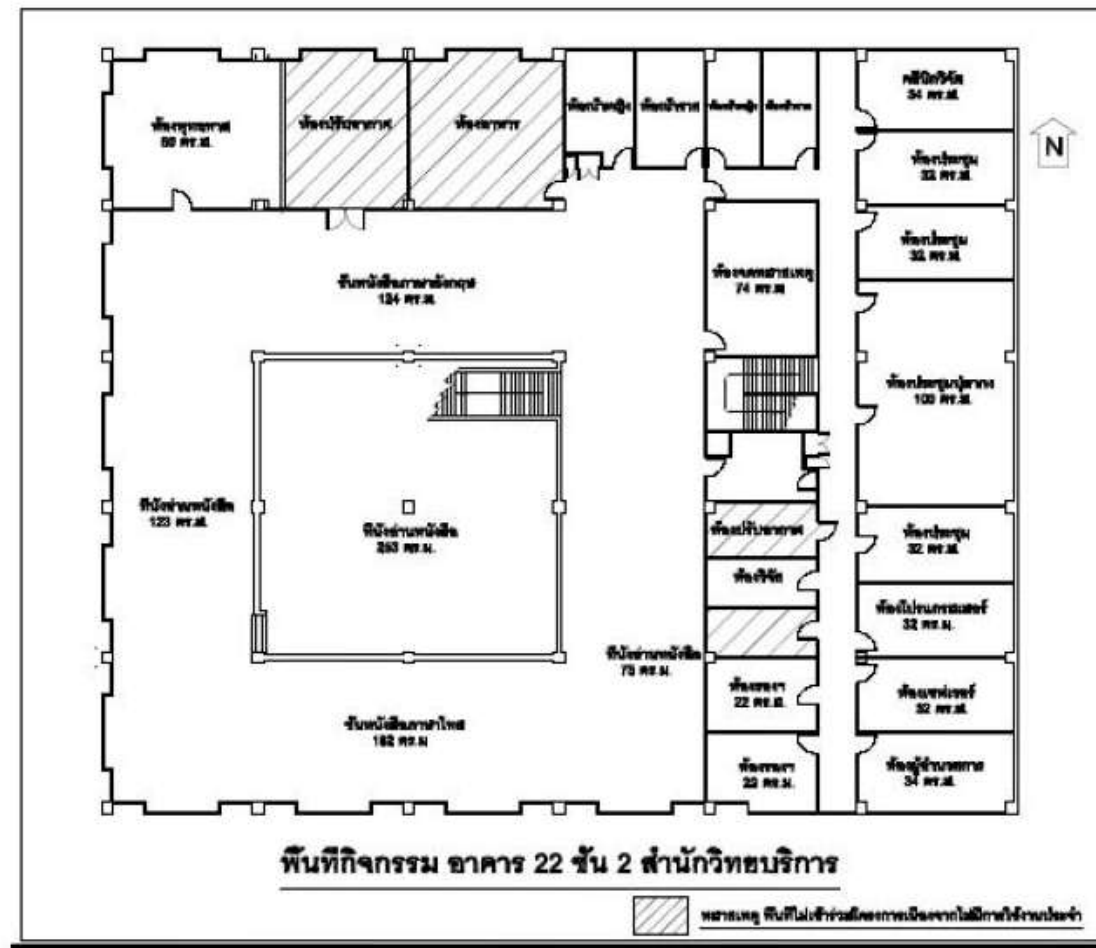

6°52'48.2"N

101°14'11.6"E

**ตำแหน่งที่ตั้งอาคารสำนักวิทยบริการ**

ลานคอนกรีต

จุดรวมพลสำนักวิทยบริการ (พื้นที่ 300 ตร.ม.)

รายการพื้นที่กิจกรรม อาคาร 22 สำนักวิทยบริการ ชั้น 1

สำนักงานบริหาร	พื้นที่	135	ตารางเมตร
งานประชาสัมพันธ์	พื้นที่	62	ตารางเมตร
งานบริการยืมคืน	พื้นที่	32	ตารางเมตร
งานบริการตอบคำถาม	พื้นที่	60	ตารางเมตร
โซนคนอ่านคน	พื้นที่	123	ตารางเมตร
มุมเยาวชน	พื้นที่	62	ตารางเมตร
ที่นั่งอ่านหนังสือ	พื้นที่	438	ตารางเมตร
ชั้นวารสาร	พื้นที่	123	ตารางเมตร
ห้องพัสดุ	พื้นที่	35	ตารางเมตร
งานวารสาร	พื้นที่	60	ตารางเมตร
พื้นที่อื่น ๆ	พื้นที่	458	ตารางเมตร

รวมทั้งสิ้น พื้นที่ 1,715 ตารางเมตร

พื้นที่กิจกรรม อาคาร 22 สำนักวิทยบริการ ชั้น 1

รายการพื้นที่กิจกรรม อาคาร 22 สำนักวิทยบริการ ชั้น 2

ชั้นหนังสือภาษาไทย	พื้นที่	182	ตารางเมตร
ชั้นหนังสือภาษาอังกฤษ	พื้นที่	124	ตารางเมตร
ที่นั่งอ่านหนังสือ	พื้นที่	451	ตารางเมตร
ห้องพุทธทาส	พื้นที่	60	ตารางเมตร
ห้องจดหมายเหตุ	พื้นที่	74	ตารางเมตร
ห้องประชุม ฯลฯ	พื้นที่	230	ตารางเมตร
ห้องผู้บริหาร	พื้นที่	78	ตารางเมตร
พื้นที่อื่น ๆ	พื้นที่	569	ตารางเมตร

รวมทั้งสิ้น พื้นที่ 1,768 ตารางเมตร

พื้นที่กิจกรรม อาคาร 22 สำนักวิทยบริการ ชั้น 2

รายการพื้นที่กิจกรรม อาคาร 22 สำนักวิทยบริการ ชั้น 3

บริการไอทีโซน	พื้นที่	200	ตารางเมตร
ศูนย์ข้อมูลอเมริกัน	พื้นที่	134	ตารางเมตร
ห้องอบรมคอมพิวเตอร์	พื้นที่	188	ตารางเมตร
ห้องงานบริการสตรีต	พื้นที่	245	ตารางเมตร
ห้องวิทยานิพนธ์	พื้นที่	187	ตารางเมตร
ห้องมินิเธียเตอร์	พื้นที่	234	ตารางเมตร
ห้องมัลติมีเดีย	พื้นที่	64	ตารางเมตร
ห้องฟิสเนส	พื้นที่	64	ตารางเมตร
พื้นที่อื่น ๆ	พื้นที่	545	ตารางเมตร

รวมทั้งสิ้น พื้นที่ 1,861 ตารางเมตร

พื้นที่กิจกรรม อาคาร 22 สำนักวิทยบริการ ชั้น 3