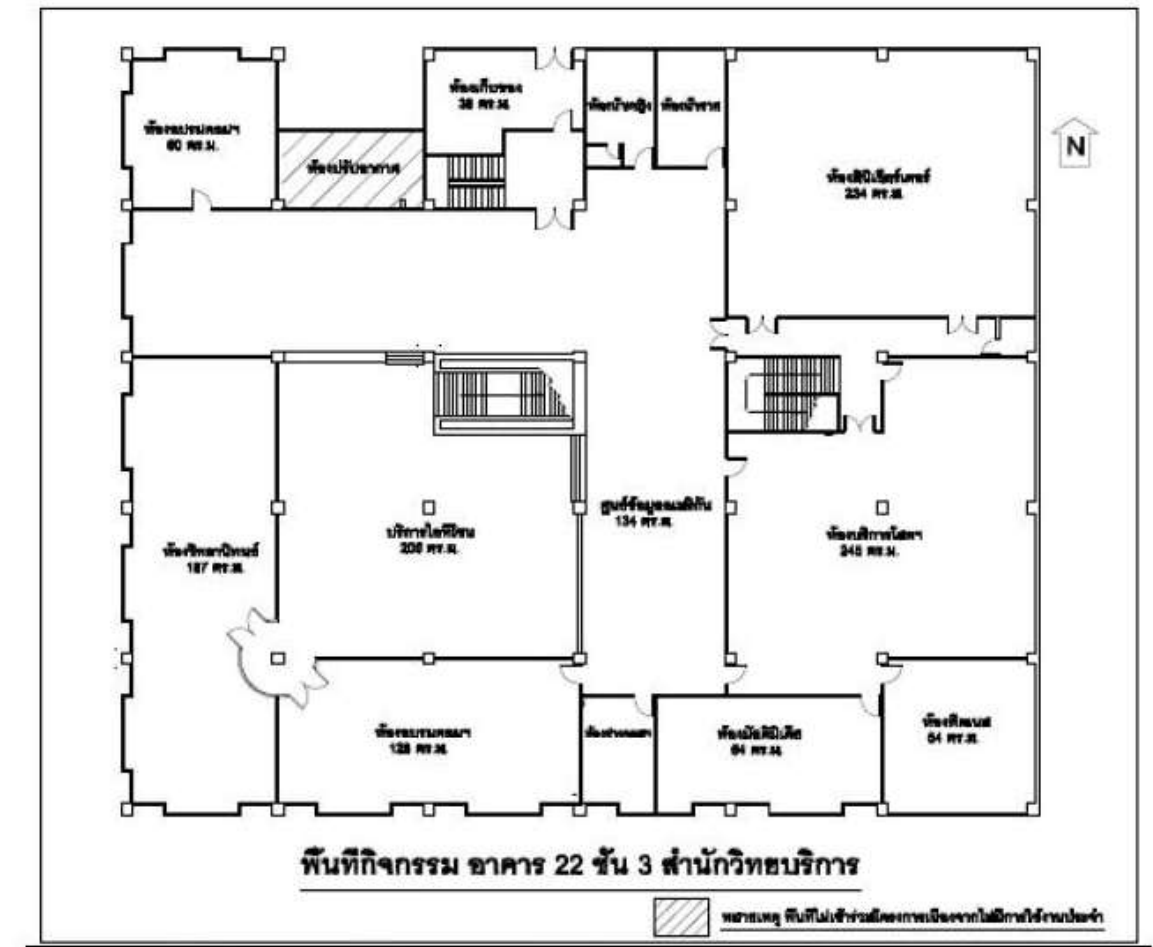

6°52'48.2"N

101°14'11.6"E

**ตำแหน่งที่ตั้งอาคารสำนักวิทยบริการ**

ลานคอนกรีต

จุดรวมพลสำนักวิทยบริการ (พื้นที่ 300 ตร.ม.)

รายการพื้นที่กิจกรรม อาคาร 22 สำนักวิทยบริการ ชั้น 1

สำนักงานบริหาร	พื้นที่	135	ตารางเมตร
งานประชาสัมพันธ์	พื้นที่	62	ตารางเมตร
งานบริการยืมคืน	พื้นที่	32	ตารางเมตร
งานบริการตอบคำถาม	พื้นที่	60	ตารางเมตร
โซนคนอ่านคน	พื้นที่	123	ตารางเมตร
มุมเยาวชน	พื้นที่	62	ตารางเมตร
ที่นั่งอ่านหนังสือ	พื้นที่	438	ตารางเมตร
ชั้นวารสาร	พื้นที่	123	ตารางเมตร
ห้องพัสดุ	พื้นที่	35	ตารางเมตร
งานวารสาร	พื้นที่	60	ตารางเมตร
พื้นที่อื่น ๆ	พื้นที่	458	ตารางเมตร

รวมทั้งสิ้น พื้นที่ 1,715 ตารางเมตร

พื้นที่กิจกรรม อาคาร 22 สำนักวิทยบริการ ชั้น 1

รายการพื้นที่กิจกรรม อาคาร 22 สำนักวิทยบริการ ชั้น 2

ชั้นหนังสือภาษาไทย	พื้นที่	182	ตารางเมตร
ชั้นหนังสือภาษาอังกฤษ	พื้นที่	124	ตารางเมตร
ที่นั่งอ่านหนังสือ	พื้นที่	451	ตารางเมตร
ห้องพุทธทาส	พื้นที่	60	ตารางเมตร
ห้องจดหมายเหตุ	พื้นที่	74	ตารางเมตร
ห้องประชุม ฯลฯ	พื้นที่	230	ตารางเมตร
ห้องผู้บริหาร	พื้นที่	78	ตารางเมตร
พื้นที่อื่น ๆ	พื้นที่	569	ตารางเมตร

รวมทั้งสิ้น พื้นที่ 1,768 ตารางเมตร

พื้นที่กิจกรรม อาคาร 22 สำนักวิทยบริการ ชั้น 2

รายการพื้นที่กิจกรรม อาคาร 22 สำนักวิทยบริการ ชั้น 3

บริการไอทีโซน	พื้นที่	200	ตารางเมตร
ศูนย์ข้อมูลอเมริกัน	พื้นที่	134	ตารางเมตร
ห้องอบรมคอมพิวเตอร์	พื้นที่	188	ตารางเมตร
ห้องงานบริการสตรีต	พื้นที่	245	ตารางเมตร
ห้องวิทยานิพนธ์	พื้นที่	187	ตารางเมตร
ห้องมินิเธียเตอร์	พื้นที่	234	ตารางเมตร
ห้องมัลติมีเดีย	พื้นที่	64	ตารางเมตร
ห้องฟิสเนส	พื้นที่	64	ตารางเมตร
พื้นที่อื่น ๆ	พื้นที่	545	ตารางเมตร

รวมทั้งสิ้น พื้นที่ 1,861 ตารางเมตร

พื้นที่กิจกรรม อาคาร 22 สำนักวิทยบริการ ชั้น 3