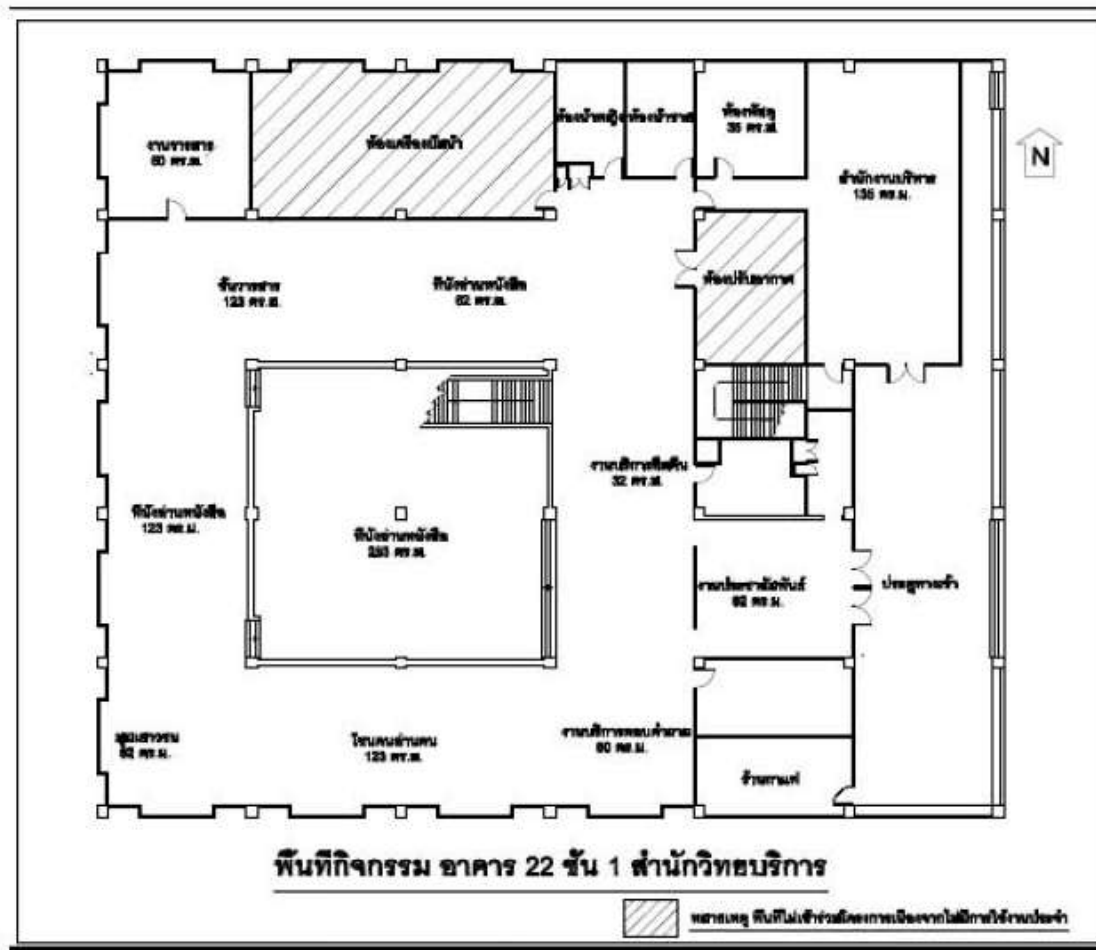

6°52'48.2"N

101°14'11.6"E

**ตำแหน่งที่ตั้งอาคารสำนักวิทยบริการ**

ลานคอนกรีต

จุดรวมพลสำนักวิทยบริการ (พื้นที่ 300 ตร.ม.)

รายการพื้นที่กิจกรรม อาคาร 22 สำนักวิทยบริการ ชั้น 1

สำนักงานบริหาร	พื้นที่	135	ตารางเมตร
งานประชาสัมพันธ์	พื้นที่	62	ตารางเมตร
งานบริการยืมคืน	พื้นที่	32	ตารางเมตร
งานบริการตอบคำถาม	พื้นที่	60	ตารางเมตร
โซนคนอ่านคน	พื้นที่	123	ตารางเมตร
มุมเยาวชน	พื้นที่	62	ตารางเมตร
ที่นั่งอ่านหนังสือ	พื้นที่	438	ตารางเมตร
ชั้นวารสาร	พื้นที่	123	ตารางเมตร
ห้องพัสดุ	พื้นที่	35	ตารางเมตร
งานวารสาร	พื้นที่	60	ตารางเมตร
พื้นที่อื่น ๆ	พื้นที่	458	ตารางเมตร

รวมทั้งสิ้น พื้นที่ 1,715 ตารางเมตร

พื้นที่กิจกรรม อาคาร 22 สำนักวิทยบริการ ชั้น 1

รายการพื้นที่กิจกรรม อาคาร 22 สำนักวิทยบริการ ชั้น 2

ชั้นหนังสือภาษาไทย	พื้นที่	182	ตารางเมตร
ชั้นหนังสือภาษาอังกฤษ	พื้นที่	124	ตารางเมตร
ที่นั่งอ่านหนังสือ	พื้นที่	451	ตารางเมตร
ห้องพุทธทาส	พื้นที่	60	ตารางเมตร
ห้องจดหมายเหตุ	พื้นที่	74	ตารางเมตร
ห้องประชุม ฯลฯ	พื้นที่	230	ตารางเมตร
ห้องผู้บริหาร	พื้นที่	78	ตารางเมตร
พื้นที่อื่น ๆ	พื้นที่	569	ตารางเมตร

รวมทั้งสิ้น พื้นที่ 1,768 ตารางเมตร

พื้นที่กิจกรรม อาคาร 22 สำนักวิทยบริการ ชั้น 2

รายการพื้นที่กิจกรรม อาคาร 22 สำนักวิทยบริการ ชั้น 3

บริการไอทีโซน	พื้นที่	200	ตารางเมตร
ศูนย์ข้อมูลอเมริกัน	พื้นที่	134	ตารางเมตร
ห้องอบรมคอมพิวเตอร์	พื้นที่	188	ตารางเมตร
ห้องงานบริการสตรีต	พื้นที่	245	ตารางเมตร
ห้องวิทยานิพนธ์	พื้นที่	187	ตารางเมตร
ห้องมินิเธียเตอร์	พื้นที่	234	ตารางเมตร
ห้องมัลติมีเดีย	พื้นที่	64	ตารางเมตร
ห้องฟิสเนส	พื้นที่	64	ตารางเมตร
พื้นที่อื่น ๆ	พื้นที่	545	ตารางเมตร

รวมทั้งสิ้น พื้นที่ 1,861 ตารางเมตร

พื้นที่กิจกรรม อาคาร 22 สำนักวิทยบริการ ชั้น 3